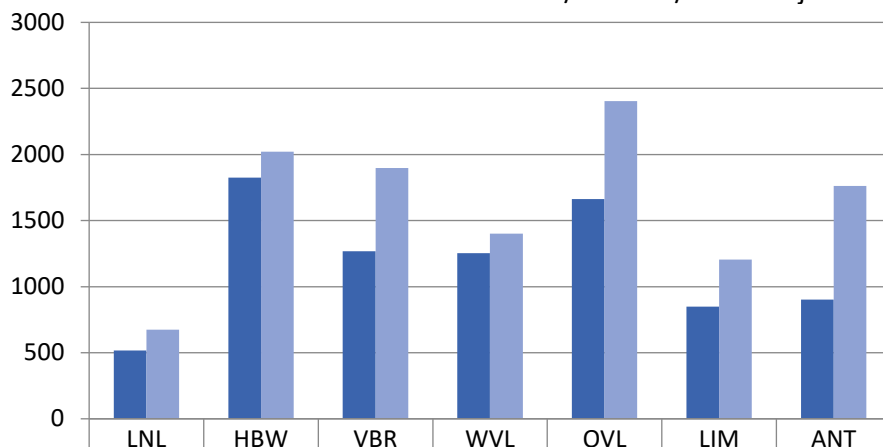

Issoudun 20-7-2019

Nationaal 8278 oude /vieux en/et 11368 jaarduiven /

			O/V	J/Y
1	11003	Le Progres	Amay	30 / 14
2	11072	Avenir et Sport Reunis - Herve	Herve	134 / 194
3	11098	Independante	Grace-Hollogne	14 / 26
4	11130	Amis Reunis	Queue-du-Bois	15 / 13
5	11175	Liberte Royale et Perron Amis Reunis	Vise	58 / 46
6	11251	La Mesange Haneffe-Jeneffe	Donceel	44 / 48
7	88013	La Couvinoise	Couvin	62 / 71
8	88019	L'Avenir	Forville	99 / 100
9	88070	Local Unique	Falisolle	27 / 67
10	88077	L'Hirondelle	Grand-Leez	22 / 82
11	88107	La Colombe	Gochenee	12 / 13
			totaal	517 / 674

1	1502	Royal Local Unique	Nivelles	55	59
2	1506	Union 1506	Mont-Saint-Guibert	30	31
3	1520	Union Wallonne	Ramillies	157	231
4	1529	Local Unique - Wavre	Wavre	45	69
5	99012	Le Biset	Froidchapelle	66	67
6	99014	Alliance colomb. Athoise	Ath	118	176
7	99099	Soc.col. -Le Progres	Estinnes-au-Val	270	231
8	99198	Le Ramier	Lessines	157	144
9	99201	La Leuquoise	Leuze-en-Hainaut	116	220
10	99213	L'Union	Marche-lez-Ecaussinnes	84	143
11	99267	Local unique	Buzet	197	104
12	99290	Le Carrier Bleu	Soignies	146	133
13	99308	Union Colombophile	Tournai	226	289
14	99343	La Tourterelle	Givry	113	98
15	99423	Union - Marbaix	Marbaix (Ht.)	46	27
			totaal	1826	2022