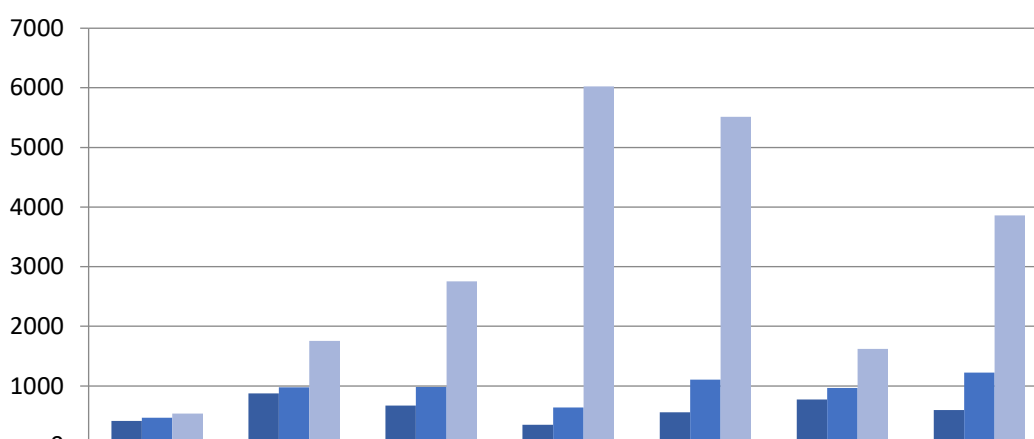

Châteauroux 18-8-2018

Nationa(a)l : 4241 ou /vi - 6366 ja / ye - 22068 jo / pi - tot. 32675

	LNL	HBW	VBR	WVL	OVL	LIM	ANT
■ Ou / Vi	412	877	673	349	561	771	598
■ Ja / Ye	469	979	982	640	1107	964	1225
■ Jo / Pi	536	1758	2754	6023	5512	1622	3863

			Oude Vieux	Jaarduiven Yearlings	Jonge duiven Pigeonneaux	tota(a)l
Luik/Namen/Luxemburg Henegouwen/Waals- Brabant	Liège/Namur/Luxembourg	LNL	412	469	536	1417
Vlaams-Brabant	Hainaut/Brab. Wallon	HBW	877	979	1758	3614
West-Vlaanderen	Brabant flamand	VBR	673	982	2754	4409
Oost-Vlaanderen	Flandre occidentale	WVL	349	640	6023	7012
Limburg	Flandre orientale	OVL	561	1107	5512	7180
Antwerpen	Limbourg	LIM	771	964	1622	3357
	Anvers	ANT	598	1225	3863	5686
			4241	6366	22068	32675