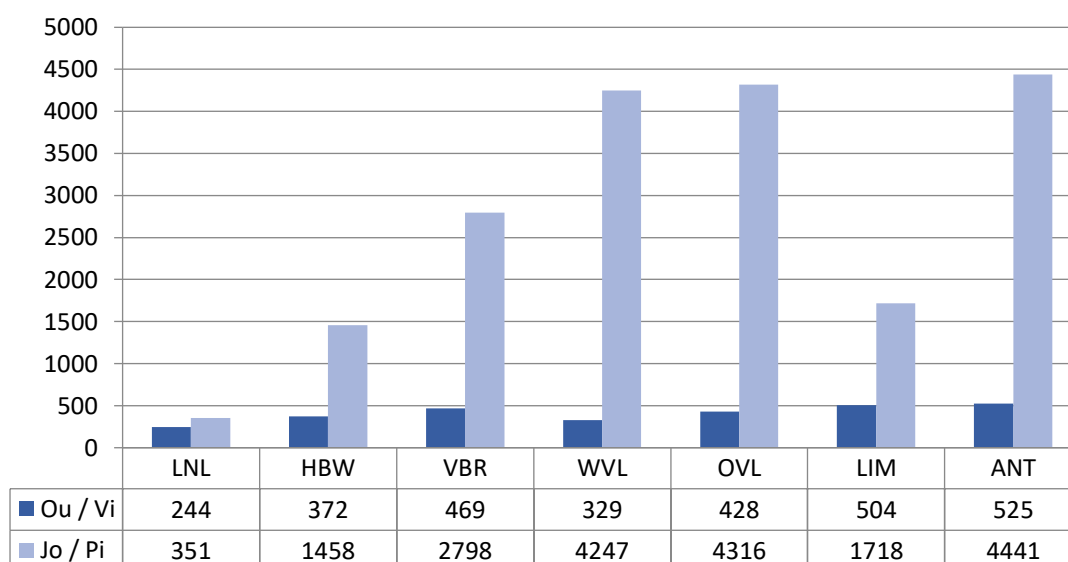

Châteauroux 6-9-2019

Nationa(a)l : 2871 ou /vi - 19329 jo / pi - tot. 22200

			Oude Vieux	Jonge duiven Pigeonneaux	tota(a)l
Luik/Namen/Luxemburg	Liège/Namur/Luxemburg	LNL	244	351	595
Henegouwen/Waals-Brabant	Hainaut/Brab. Wallon	HBW	372	1458	1830
Vlaams-Brabant	Brabant flamand	VBR	469	2798	3267
West-Vlaanderen	Flandre occidentale	WVL	329	4247	4576
Oost-Vlaanderen	Flandre orientale	OVL	428	4316	4744
Limburg	Limbourg	LIM	504	1718	2222
Antwerpen	Anvers	ANT	525	4441	4966
			2871	19329	22200

O/V Jo/Pi

1	11072	Avenir et Sport Reunis - Herve	Herve	24	92
2	11098	Independante	Grace-Hollogne	0	0
3	11175	Liberte Royale et Perron Amis Reunis	Vise	53	57
4	11251	La Mésange	Haneffe	45	29
5	77002	Union Colombophile	Saint-Mard	43	72
6	88019	L'Avenir	Forville	38	27

7	88070	Local Unique	Falisolle	41	74
8	88107	La Colombe	Gochenee	?	?
			totaal	244	351

1	1502	Royal Local Unique	Nivelles	19	27
2	1506	Union 1506	Mont-Saint-Guibert	21	34
3	1520	Union Wallonne	Ramillies	63	322
4	1529	Local Unique - Wavre	Wavre	8	69
5	99014	Alliance colomb. Athoise	Ath	17	101
6	99099	Soc.col. -Le Progres	Estinnes-au-Val	6	42
7	99198	Le Ramier	Lessines	29	95
8	99201	La Leuquoise	Leuze-en-Hainaut	5	130
9	99267	Local unique	Buzet	63	90
10	99290	Le Carrier Bleu	Soignies	45	141
11	99308	Union Colombophile	Tournai	24	294
12	99343	La Tourterelle	Givry	31	67
13	99213	L'Union	Marche-lez-Ecaussinnes	27	18
14	99423	Union - Marbaix	Marbaix (Ht.)	14	28
			totaal	372	1458