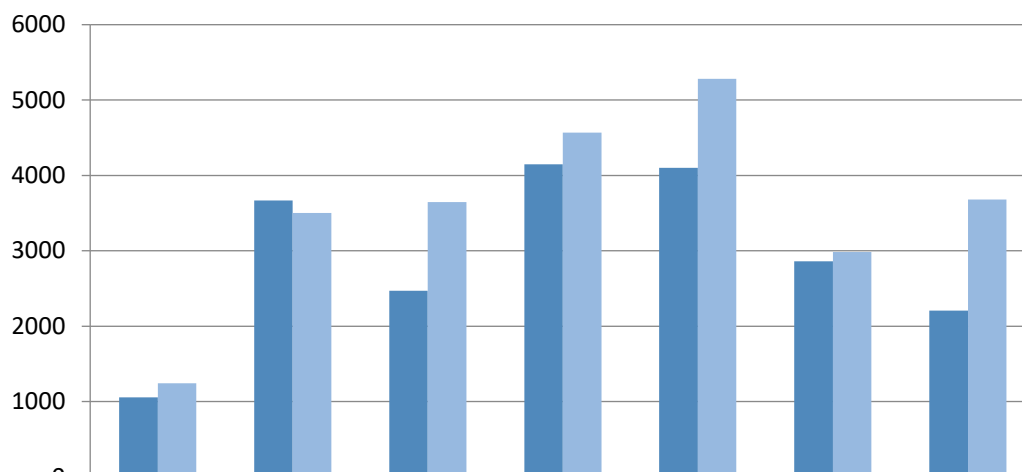

# Châteauroux 8-6-2019

Nationa(a)l 20519 oude /vieux en 24908 jaarduiven / yearlings

	LNL	HBW	VBR	WVL	OVL	LIM	ANT
■ Oude	1058	3670	2472	4146	4102	2863	2208
■ Jaarduiven	1243	3503	3648	4567	5281	2986	3680