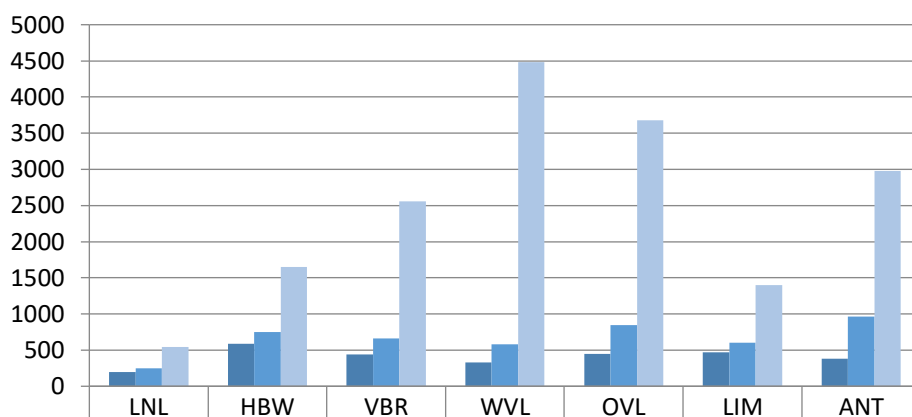

Châteauroux 18-8-2018

Nationa(a)l : 2852 ou /vi - 4642 ja / ye - 17289 jo / pi - tot. 24783

O/V J/Y Jo/Pi

1	11072	Avenir et Sport Reunis - Herve	Herve	42	38	99
2	11098	Independante	Grace-Hollogne	18	17	46
3	11130	Amis Reunis	Queue-du-Bois	6	10	11
4	11175	Liberte Royale et Perron Amis Reunis	Vise	25	29	51
5	11251	La Mesange Haneffe-Jeneffe	Donceel	21	18	60
6	77002	Union Colombophile	Saint-Mard	22	47	114
7	88013	La Couvinoise	Couvin	20	16	18
8	88077	L'Hirondelle	Grand-Leez	23	25	29
9	88070	Local Unique	Falisolle	6	22	44
10	88107	La Colombe	Gochenee	16	23	75
			totaal	199	245	547

1	1502	Royal Local Unique	Nivelles	11	7	11
2	1506	Union 1506	Mont-Saint-Guibert	14	19	27
3	1520	Union Wallonne	Ramillies	86	135	228
4	1529	Local Unique - Wavre	Wavre	20	49	45
5	99012	Le Biset	Froidchapelle	40	43	80
6	99014	Alliance colomb. Athoise	Ath	42	41	57
7	99099	Soc.col. -Le Progres	Estinnes-au-Val	22	12	115
8	99198	Le Ramier	Lessines	40	59	98
9	99201	La Leuzoise	Leuze-en-Hainaut	53	34	114
10	99267	Local unique	Buzet	96	92	44
11	99290	Le Carrier Bleu	Soignies	34	60	139
12	99308	Union Colombophile	Tournai	59	73	502