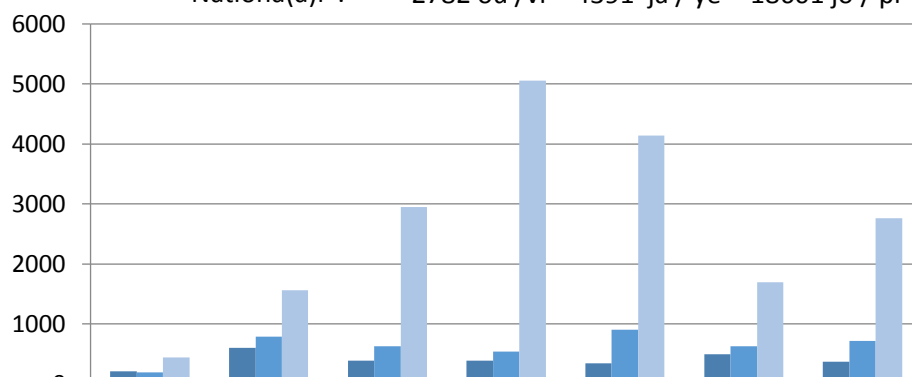

Châteauroux 12-8-2017

Nationa(a)l : 2782 ou /vi - 4391 ja / ye - 18601 jo / pi

	LNL	HBW	VBR	WVL	OVL	LIM	ANT
■ Ou / Vi	209	599	385	389	340	492	368
■ Ja / Ye	192	784	631	538	902	627	717
■ Jo / Pi	438	1556	2951	5058	4138	1697	2763

			O/V	J/Y	Jo/Pi
11037	Le Progrès	Fexhe	23	11	16
11072	Avenir et Sport Reunis - Herve	Herve	38	36	163
11098	Independante	Grace-Hollogne	22	18	40
11130	Amis Reunis	Queue-du-Bois	12	4	11
11175	Liberte Royale et Perron Amis Reunis	Vise	11	14	38
11251	La Mesange Haneffe-Jeneffe	Donceel	4	17	17
77002	Union Colombophile	Saint-Mard	19	33	35
88013	La Couvinoise	Couvin	8	3	6
88019	Soc. col. L'Avenir	Forville	44	18	49
88070	Local Unique	Falisolle	8	18	18
88107	La Colombe	Gochenee	20	20	45
		totaal	209	192	438