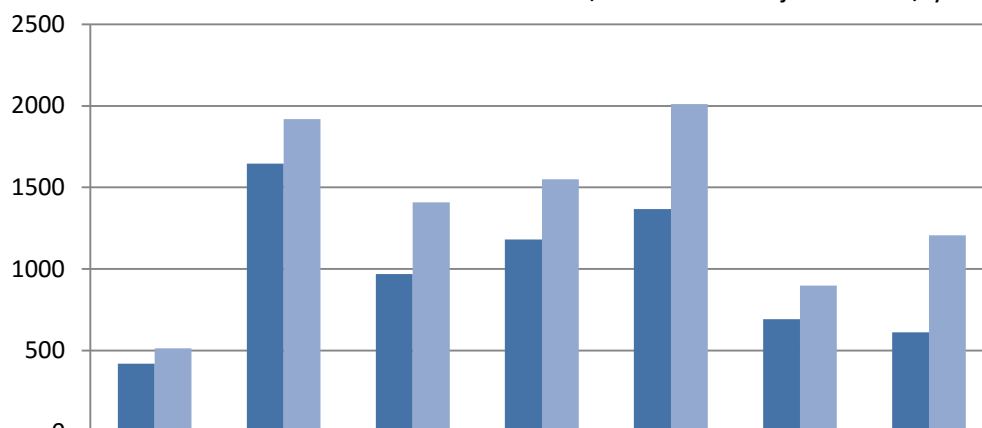

Châteauroux KBDB 16-7-16

Nationaal : 6884 oude /vieux en 9505 jaarduiven / yearlings

	LNL	HBW	VBR	WVL	OVL	LIM	ANT
■ Oude	420	1645	968	1181	1367	692	611
■ Jaarduiven	513	1919	1409	1549	2011	898	1206

			O/V	J/Y	
1	11072	Avenir et Sport Reunis - Herve	Herve	79	192
2	11098	Independante	Grace-Hollogne	35	18
3	11113	Indépendante Momalle et Jeneffe	Jeneffe	35	28
4	11130	Amis Reunis	Queue-du-Bois	23	12
5	11175	Liberte Royale et Perron Amis Reunis	Visé	66	49
6	77002	Union Colombophile	Saint-Mard	8	3
7	77017	Entente colomb. Libramont	Libramont	0	0
8	88013	La Couvinoise	Couvin	40	70
9	88019	Soc. col. L'Avenir	Forville	96	93
10	88070	Local Unique	Falisolle	13	27
11	88107	La Colombe	Gochenee	25	21
			totaal	420	513

1	1502	Royal Local Unique	Nivelles	85	119
2	1506	Union 1506	Mont-Saint-Guibert	31	43
3	1520	Union Wallonne	Ramillies	140	238
4	1529	Local Unique - Wavre	Wavre	10	19
5	99012	Le Biset	Froidchappelle	58	43
6	99014	Alliance colomb. Athoise	Ath	150	183
7	99099	Soc.col. -Le Progres	Estinnes-au-Val	191	187
8	99198	Le Ramier	Lessines	100	127
9	99201	La Leuzoise	Leuze-en-Hainaut	101	111
10	99267	Local unique	Buzet	105	203
11	99290	Le Carrier Bleu	Soignies	128	151