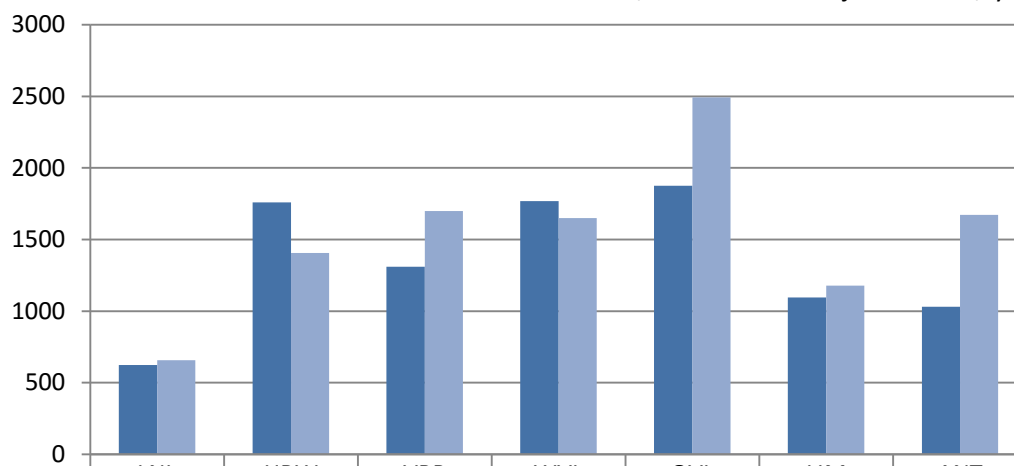

Montluçon 18-6-2016

Nationaal : 9462 oude /vieux en 10752 jaarduiven / yearlings

	LNL	HBW	VBR	WVL	OVL	LIM	ANT
■ Oude	623	1760	1311	1768	1875	1095	1030
■ Jaarduiven	656	1405	1698	1650	2494	1177	1672

			O/V	J/Y
1	11030	Le Faucon	Pouleur	29 25
2	11072	Avenir et Sport Reunis - Herve	Herve	101 124
3	11098	Independante	Grace-Hollogne	33 18
4	11113	Indépendante Momalle et Jeneffe	Jeneffe	37 26
5	11130	Amis Reunis	Queue-du-Bois	39 6
6	11175	Liberte Royale et Perron Amis Reunis	Vise	100 52
7	77002	Union Colombophile	Saint-Mard	47 30
8	77014	Le Faucon Salmien	Vielsalm	0 0
9	77017	Entente colomb. Libramont	Libramont	17 50
10	88013	La Couvinoise	Couvin	70 109
11	88019	Soc. col. L'Avenir	Forville	96 145
12	88070	Local Unique	Falisolle	29 62
13	88107	La Colombe	Gochenee	25 9
			totaal	623 656