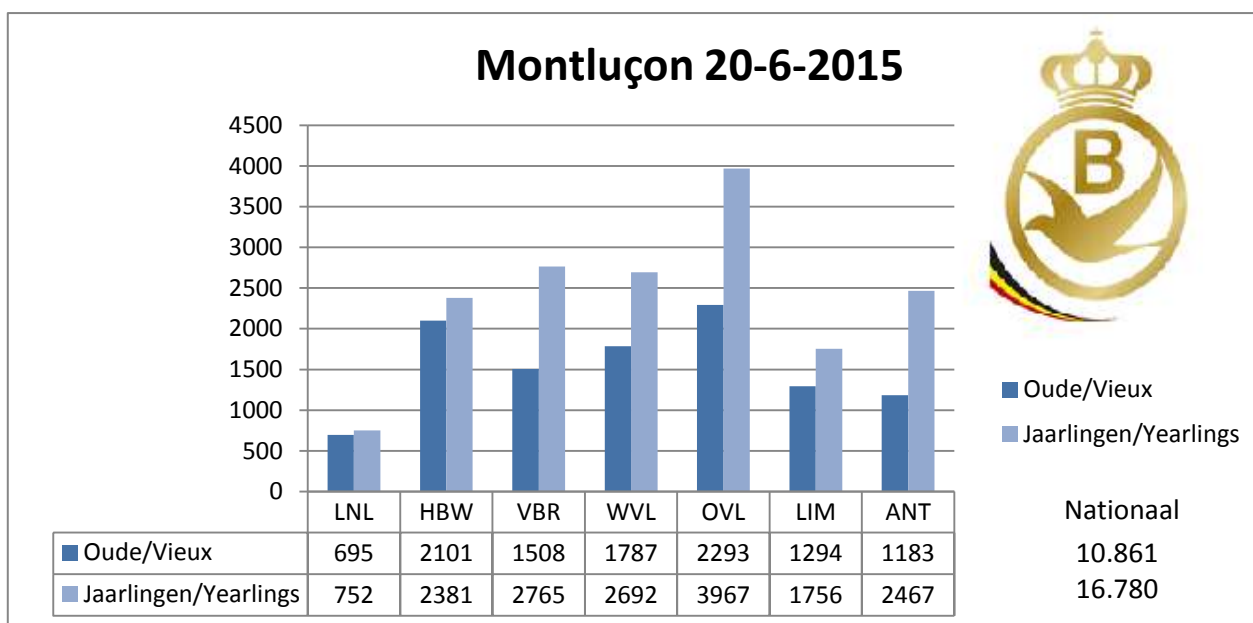

# MONTLUÇON 20-6-15

## KBDB-RFCB

			oude/vieux	jaarduiven/Yearlings
Luik/Namen/Luxemburg	Liège/Namur/Luxembourg	LNL	695	752
Henegouwen/Waals-Brabant	Hainaut/Brab. Wallon	HBW	2101	2381
Vlaams-Brabant	Brabant flamand	VBR	1508	2765
West-Vlaanderen	Flandre occidentale	WVL	1787	2692
Oost-Vlaanderen	Flandre orientale	OVL	2293	3967
Limburg	Limbourg	LIM	1294	1756
Antwerpen	Anvers	ANT	1183	2467
			10861	16780
			oude/vieux	jaarduiven/yearlings