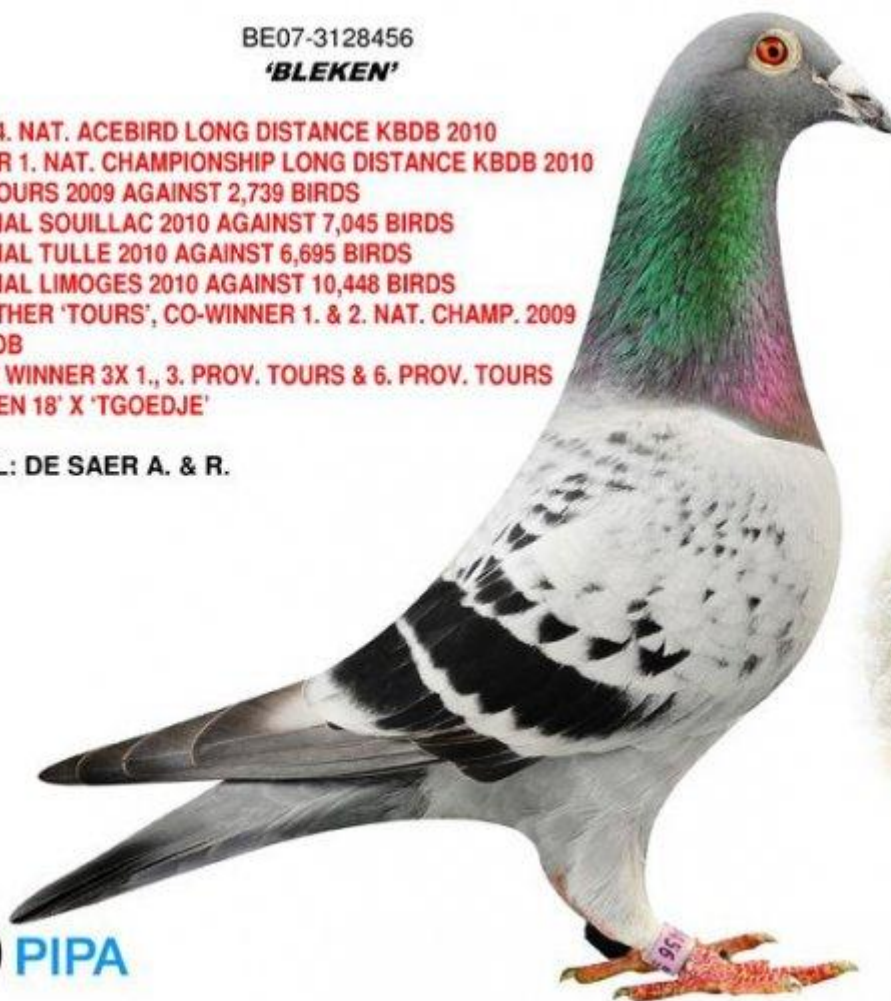

-B07-3128456 'Bleken'

BE07-3128456

'BLEKEN'

3. PROV. / 4. NAT. ACEBIRD LONG DISTANCE KBDB 2010
CO-WINNER 1. NAT. CHAMPIONSHIP LONG DISTANCE KBDB 2010
2. PROV. TOURS 2009 AGAINST 2,739 BIRDS
16. NATIONAL SOUILLAC 2010 AGAINST 7,045 BIRDS
47. NATIONAL TULLE 2010 AGAINST 6,695 BIRDS
66. NATIONAL LIMOGES 2010 AGAINST 10,448 BIRDS
FULL BROTHER 'TOURS', CO-WINNER 1. & 2. NAT. CHAMP. 2009
& 2010 KBDB
'TOURS' IS WINNER 3X 1., 3. PROV. TOURS & 6. PROV. TOURS
SON TO 'DEN 18' X 'GOEDJE'

ORIGINAL: DE SAER A. & R.

4° Nationale Asduif Fond KBDB 2010
3° Provinciale Asduif Fond KBDB W-VI 2010

In 2007:

Clermont	156 d. 9
Tours	270 d. 16
Orleans	523 d. 42

In 2008:

Ablis	209 d. 5
Blois	76 d. 6
Prov Oude	678 d. 22
Prov YL	507 d. 26
Blois Prov	1.219 d. 80
Prov YL	1.366 d. 55
Bourges	102 d. 2
Prov	1.484 d. 37
Nat	16.771 d. 279
Chateauroux	454 d. 38

In 2009:

Arras	176 d. 15
Roye	586 d. 16