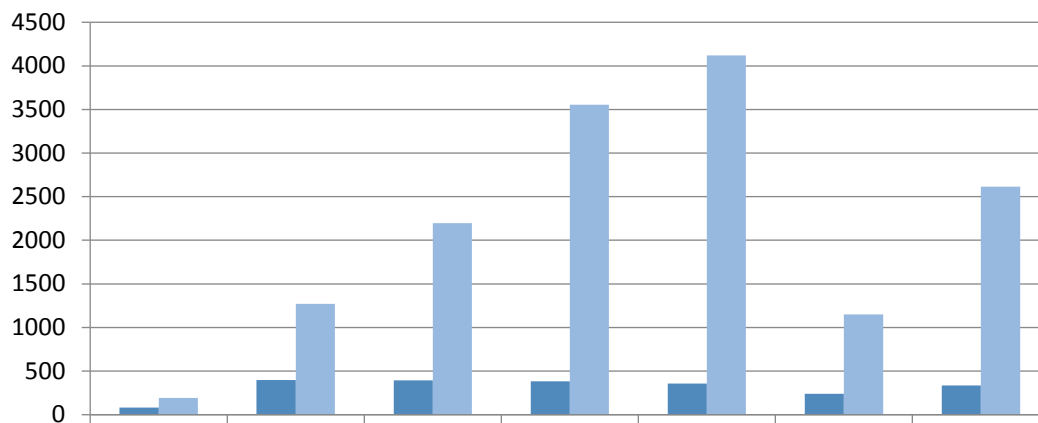

Châteauroux 10-9-2016

Nationaal : 2192 oude /vieux 15096 jonge/ pigeonneaux

	LNL	HBW	VBR	WVL	OVL	LIM	ANT
■ Oude	82	399	395	384	356	240	336
■ Jaarduiven	191	1270	2196	3553	4121	1151	2614

oude/vieux jonge /pigeonneaux tota(a)l

Luik/Namen/Luxemburg	Liège/Namur/Luxembourg	LNL	82	191	273
Henegouwen/Waals-Brabant	Hainaut/Brab. Wallon	HBW	399	1270	1669
Vlaams-Brabant	Brabant flamand	VBR	395	2196	2591
West-Vlaanderen	Flandre occidentale	WVL	384	3553	3937
Oost-Vlaanderen	Flandre orientale	OVL	356	4121	4477
Limburg	Limbourg	LIM	240	1151	1391
Antwerpen	Anvers	ANT	336	2614	2950