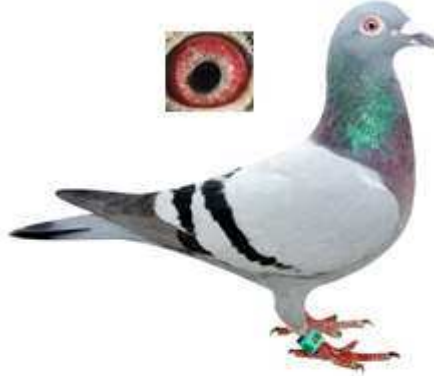

2045091/2010

Argenton C 19.782 / 64
Bourges C 2.289 / 8:
Montlucon N 17.865 / 2:
Montlucon SN 5.492 / :
Argenton N 12.384 / 1:
cfw 3.696 / :
Bourges cfw 3.838 / 5:
Pithiviers 1.200 / 1:
Soissons 642 / :