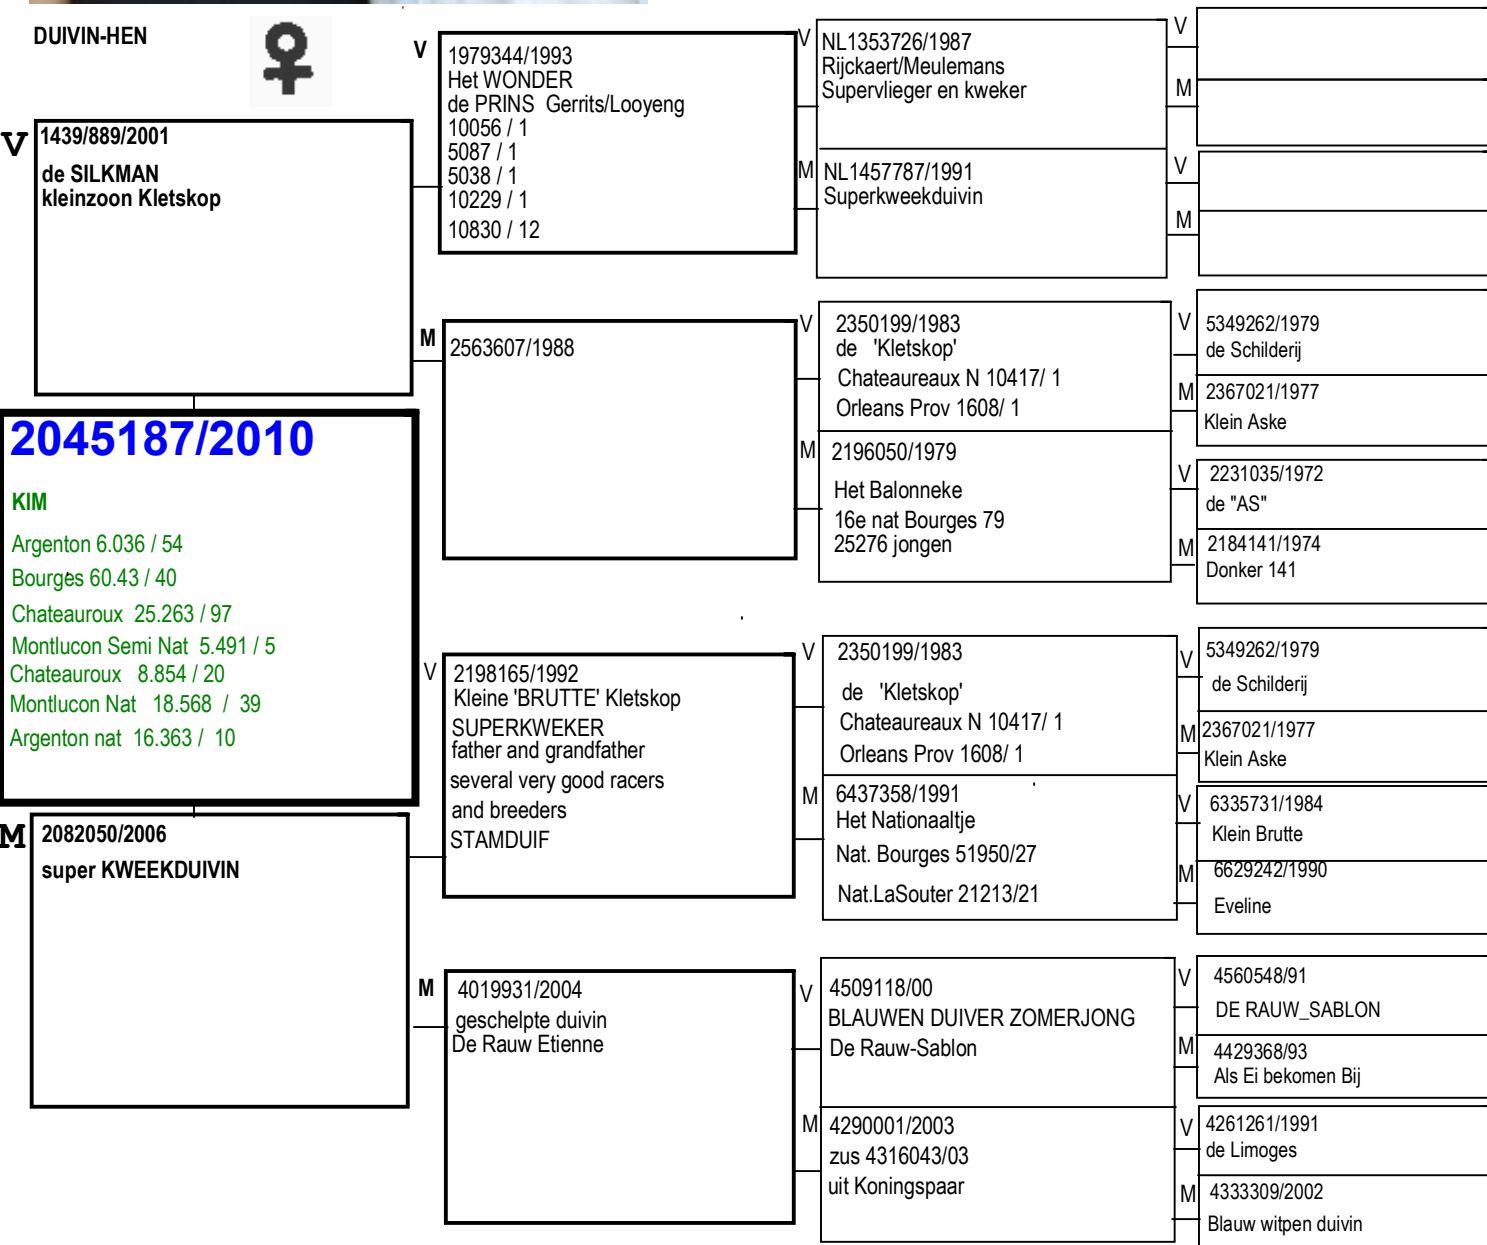

Gommaire VERBRUGGEN

Holleblokstraat 33
3270 Scherpenheuvel (B)

tel : (32) 13 771813

CELL PHONE : +32 472 721809

email : gommaire.verbruggen@pandora.be

web : <http://users.pandora.be/gommaire>

ANNIE

2045091/2010

Argenton C 19.782 / 64
Bourges C 2.289 / 8:
Montlucon N 17.865 / 2:
Montlucon SN 5.492 / :
Argenton N 12.384 / 1:
cfw 3.696 / :
Bourges cfw 3.838 / 5:
Pithiviers 1.200 / 1:
Soissons 642 / :

ANNABEL

2045207/2010