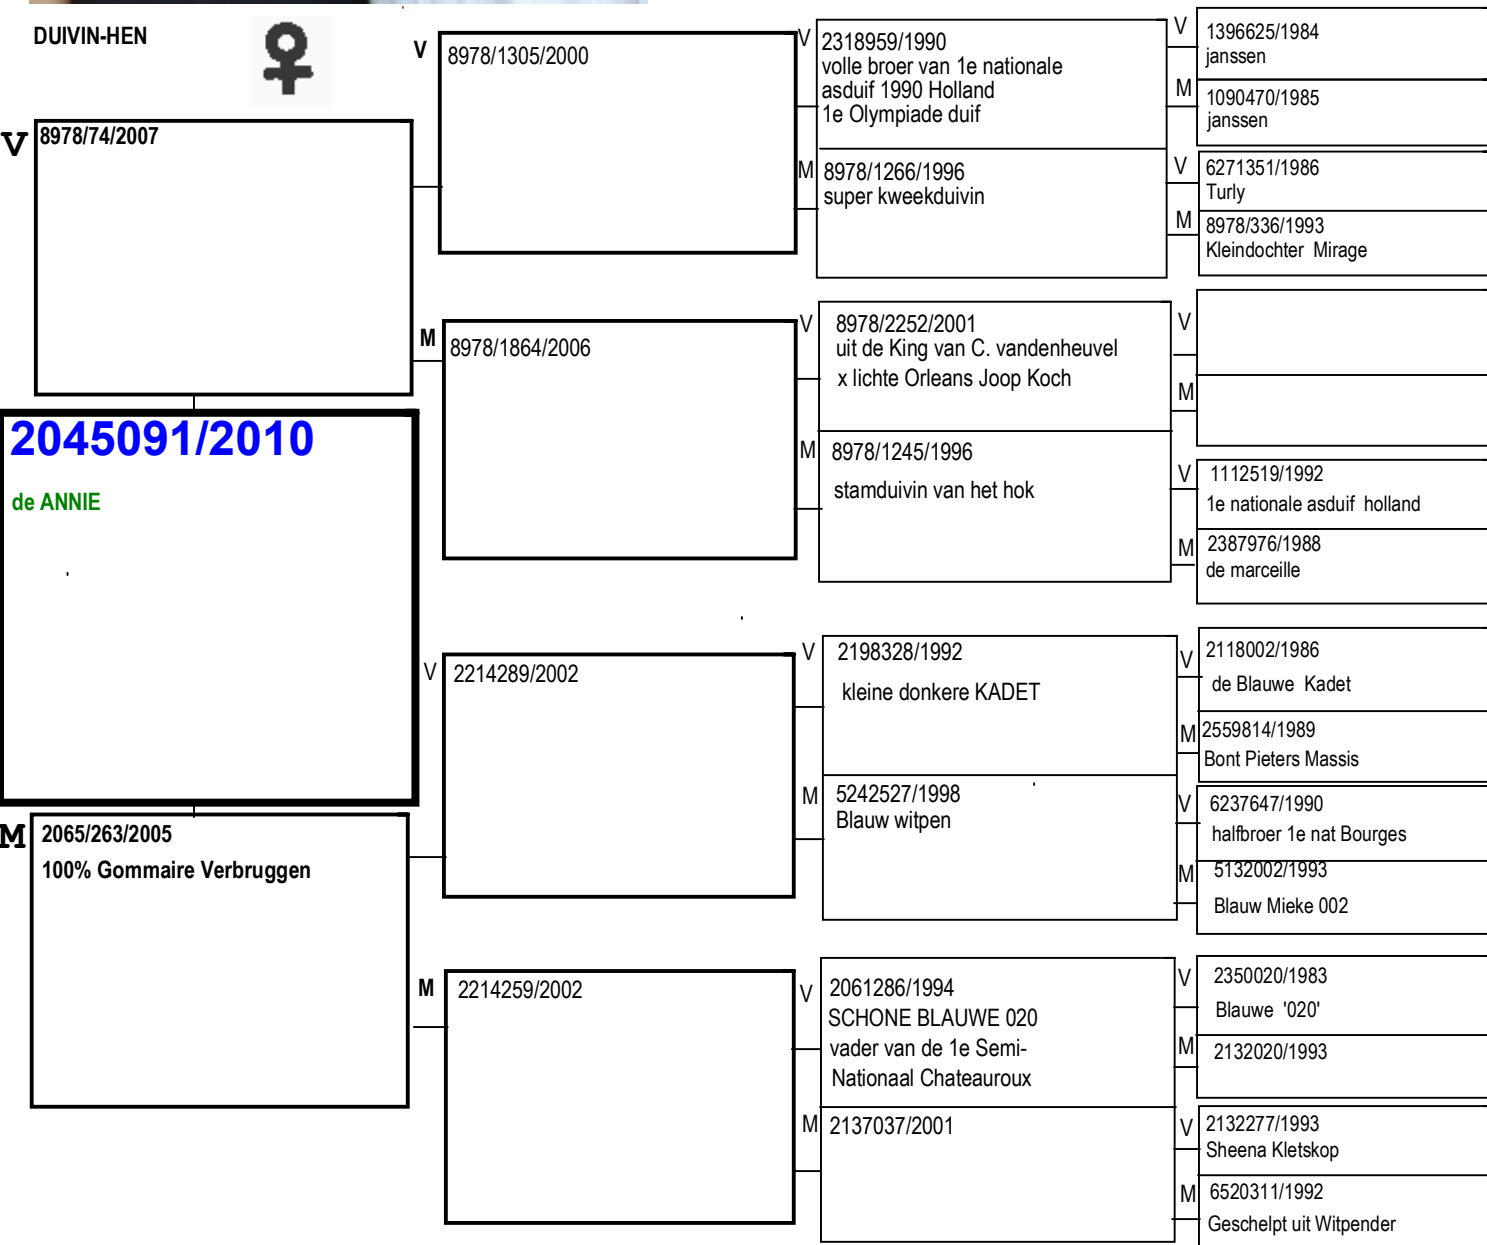

Gommaire VERBRUGGEN

Holleblokstraat 33
3270 Scherpenheuvel (B)

tel : (32) 13 771813

CELL PHONE : +32 472 721809

email : gommaire.verbruggen@pandora.be

web : <http://users.pandora.be/gommaire>

ANNIE

2045091/2010

Argenton C 19.782 / 61
Bourges C 2.289 / 8:
Montlucon N 17.865 / 2:
Montlucon SN 5.492 / :
Argenton N 12.384 / 1:
cfw 3.696 / :
Bourges cfw 3.838 / 5:
Pithiviers 1.200 / 1:
Soissons 642 / :

ANNABEL

2045207/2010