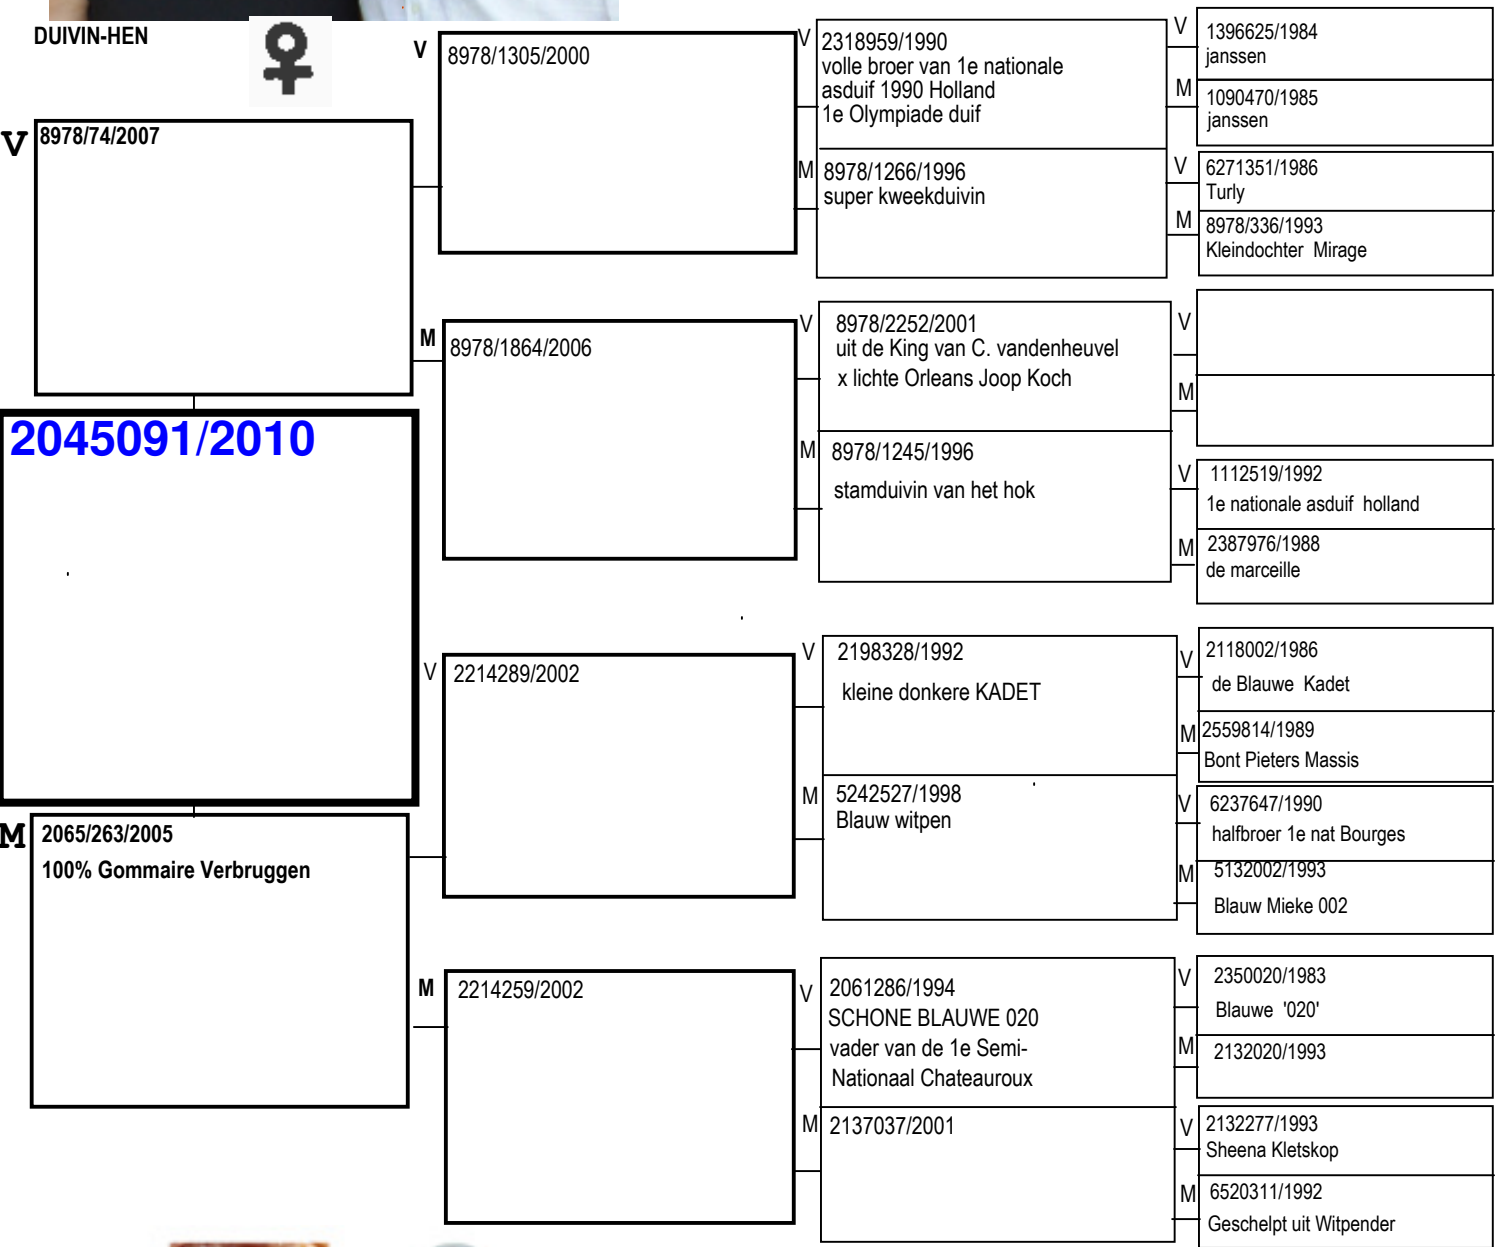

Gommaire VERBRUGGEN

Holleblokstraat 33

3270 Scherpenheuvel (B)

tel : (32) 13 771813

fax : (32) 13 771079

email : gommaire.verbruggen@pandora.be

web : <http://users.pandora.be/gommaire>

SPEEDY 2090939/2007