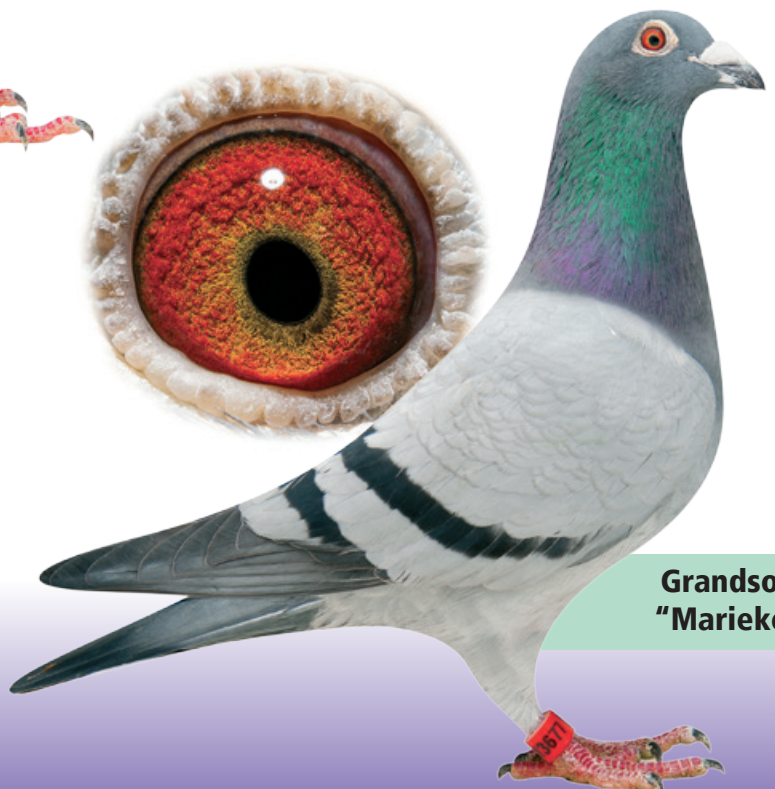

Grandson
"Marieke"