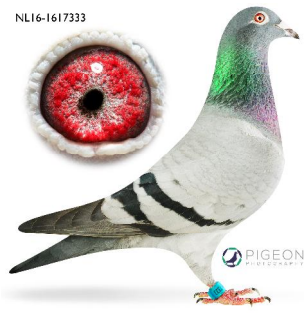

SON NPO MEN

NL-13-1338982 M
SON NPO MEN
Stef Bals
 Blauw
 SUPERBREEDER=father
 Niergnies 1/ 6295
 """" (PROV) 2/20420
 Quievrain 1/ 2510
 """" fastest 1/11565
 Melun (PROV) 4/ 5579
 Sens (PROV) 4/ 4971
 Peronne 4/ 1029
 Maxence (PROV) 5/13240
 Fontenay (NPO) 5/ 7798

NL-18-1185822 V
JODY
Stef Bals
 Blauw
 Quievrain 1/ 2510
 """" fastest 1/11565
 Niergnies 1/ 6295
 """" (PROV) 2/20420
 Melun 12/ 4032

 =sister
 Melun (PROV) 4/ 5579
 Sens (PROV) 4/ 4971
 Maxence (PROV) 5/13240

SPECIAL BLUE

NL-16-1617333 V
SPECIAL BLUE
Stef Bals
 Blauw
 SUPERBREEDER=mother
 Niergnies 1/ 6295
 """" (PROV) 2/20420
 Quievrain 1/ 2510
 """" fastest 1/11565
 Melun (PROV) 4/ 5579
 Sens (PROV) 4/ 4971
 Peronne 4/ 1029
 Maxence (PROV) 5/13240
 Quievrain 9/ 3929