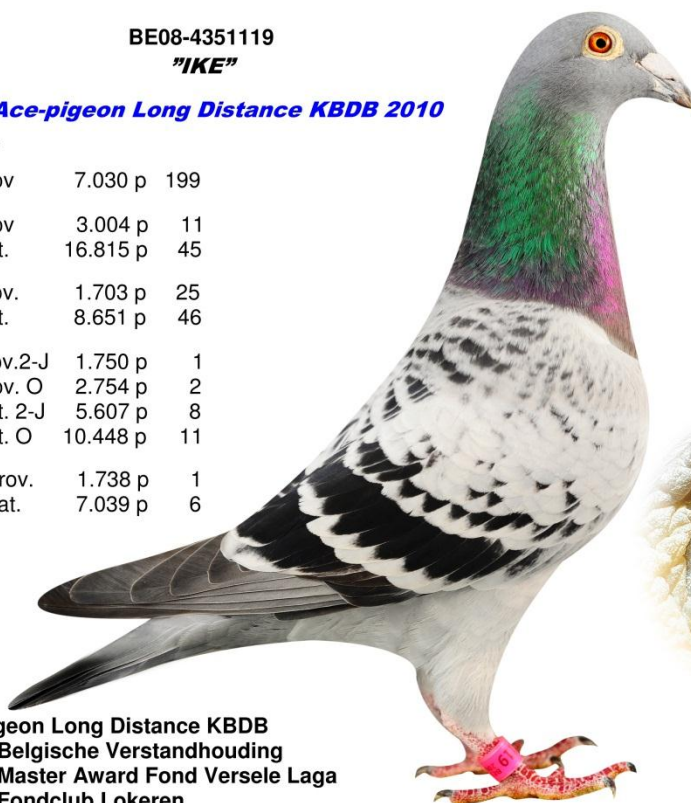

# 'Ike' B08-4351119

## 1<sup>e</sup> Nationale Asduif Fond KBDB 2010

BE08-4351119  
"IKE"

### 1 National Ace-pigeon Long Distance KBDB 2010

Results 2010 :

<b>VIERZON</b>	Prov	7.030 p	199
<b>BRIVE</b>	Prov	3.004 p	11
	Nat.	16.815 p	45
<b>CAHORS</b>	Prov.	1.703 p	25
	Nat.	8.651 p	46
<b>LIMOGES</b>	Prov.2-J	1.750 p	1
	Prov. O	2.754 p	2
	Nat. 2-J	5.607 p	8
	Nat. O	10.448 p	11
<b>SOUILLAC</b>	Prov.	1.738 p	1
	Nat.	7.039 p	6

 Duivenfotografie  
D. Velghe +32 51 322141

Een zomerjong 2008 die enkel werd opgeleerd tot Clermont (212 Km).  
Zijn verder palmares ziet er als volgt uit: