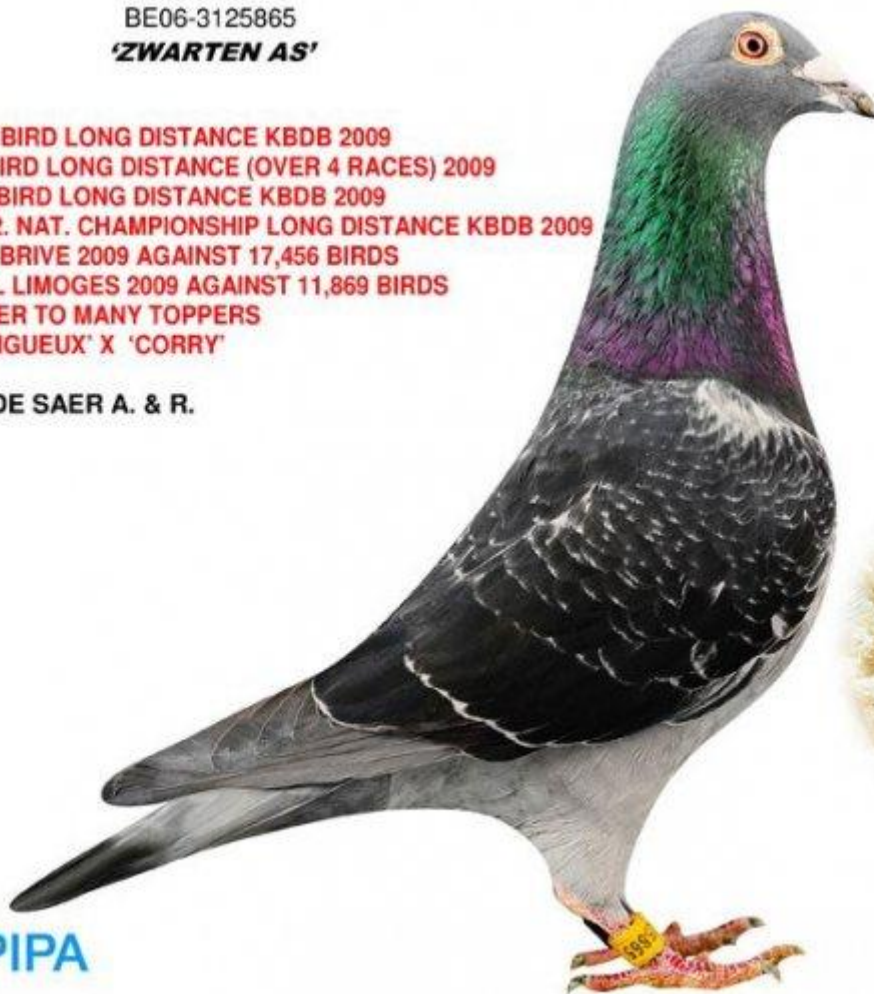

-B06-3125865 'Zwarten As'

BE06-3125865
'ZWARTEN AS'

1. PROV. ACEBIRD LONG DISTANCE KBDB 2009
5. NAT. ACEBIRD LONG DISTANCE (OVER 4 RACES) 2009
10. NAT. ACEBIRD LONG DISTANCE KBDB 2009
CO-WINNER 2. NAT. CHAMPIONSHIP LONG DISTANCE KBDB 2009
3. NATIONAL BRIVE 2009 AGAINST 17,456 BIRDS
47. NATIONAL LIMOGES 2009 AGAINST 11,869 BIRDS
FULL BROTHER TO MANY TOPPERS
SON TO 'PERIGUEUX' X 'CORRY'

ORIGINAL: DE SAER A. & R.

1° Prov Asduif Fond KBDB 2009
5° Nat Asduif Fond 2009 (over 4 fondvluchten)
10° Nat Asduif Fond KBDB 2009

'07 Tours	315 d. 8
Prov	3.392 d. 30
'07 Tours	162 d. 7
Prov O.	1.867 d. 65
Prov YL	2.791 d. 58
'08 Limoges	172 d. 12
Prov	2.454 d. 130
'09 Brive	196 d. 1
Prov	2.770 d. 2
Nat	17.456 d. 3
'09 Cahors	122 d. 3
Prov	1.044 d. 35
Nat	7.347 d. 96
'09 Limoges	213 d. 1
Prov	2.170 d. 17
Nat	11.869 d. 47
'09 Souillac	140 d. 2
Prov	1.444 d. 21
Nat	7.597 d. 179