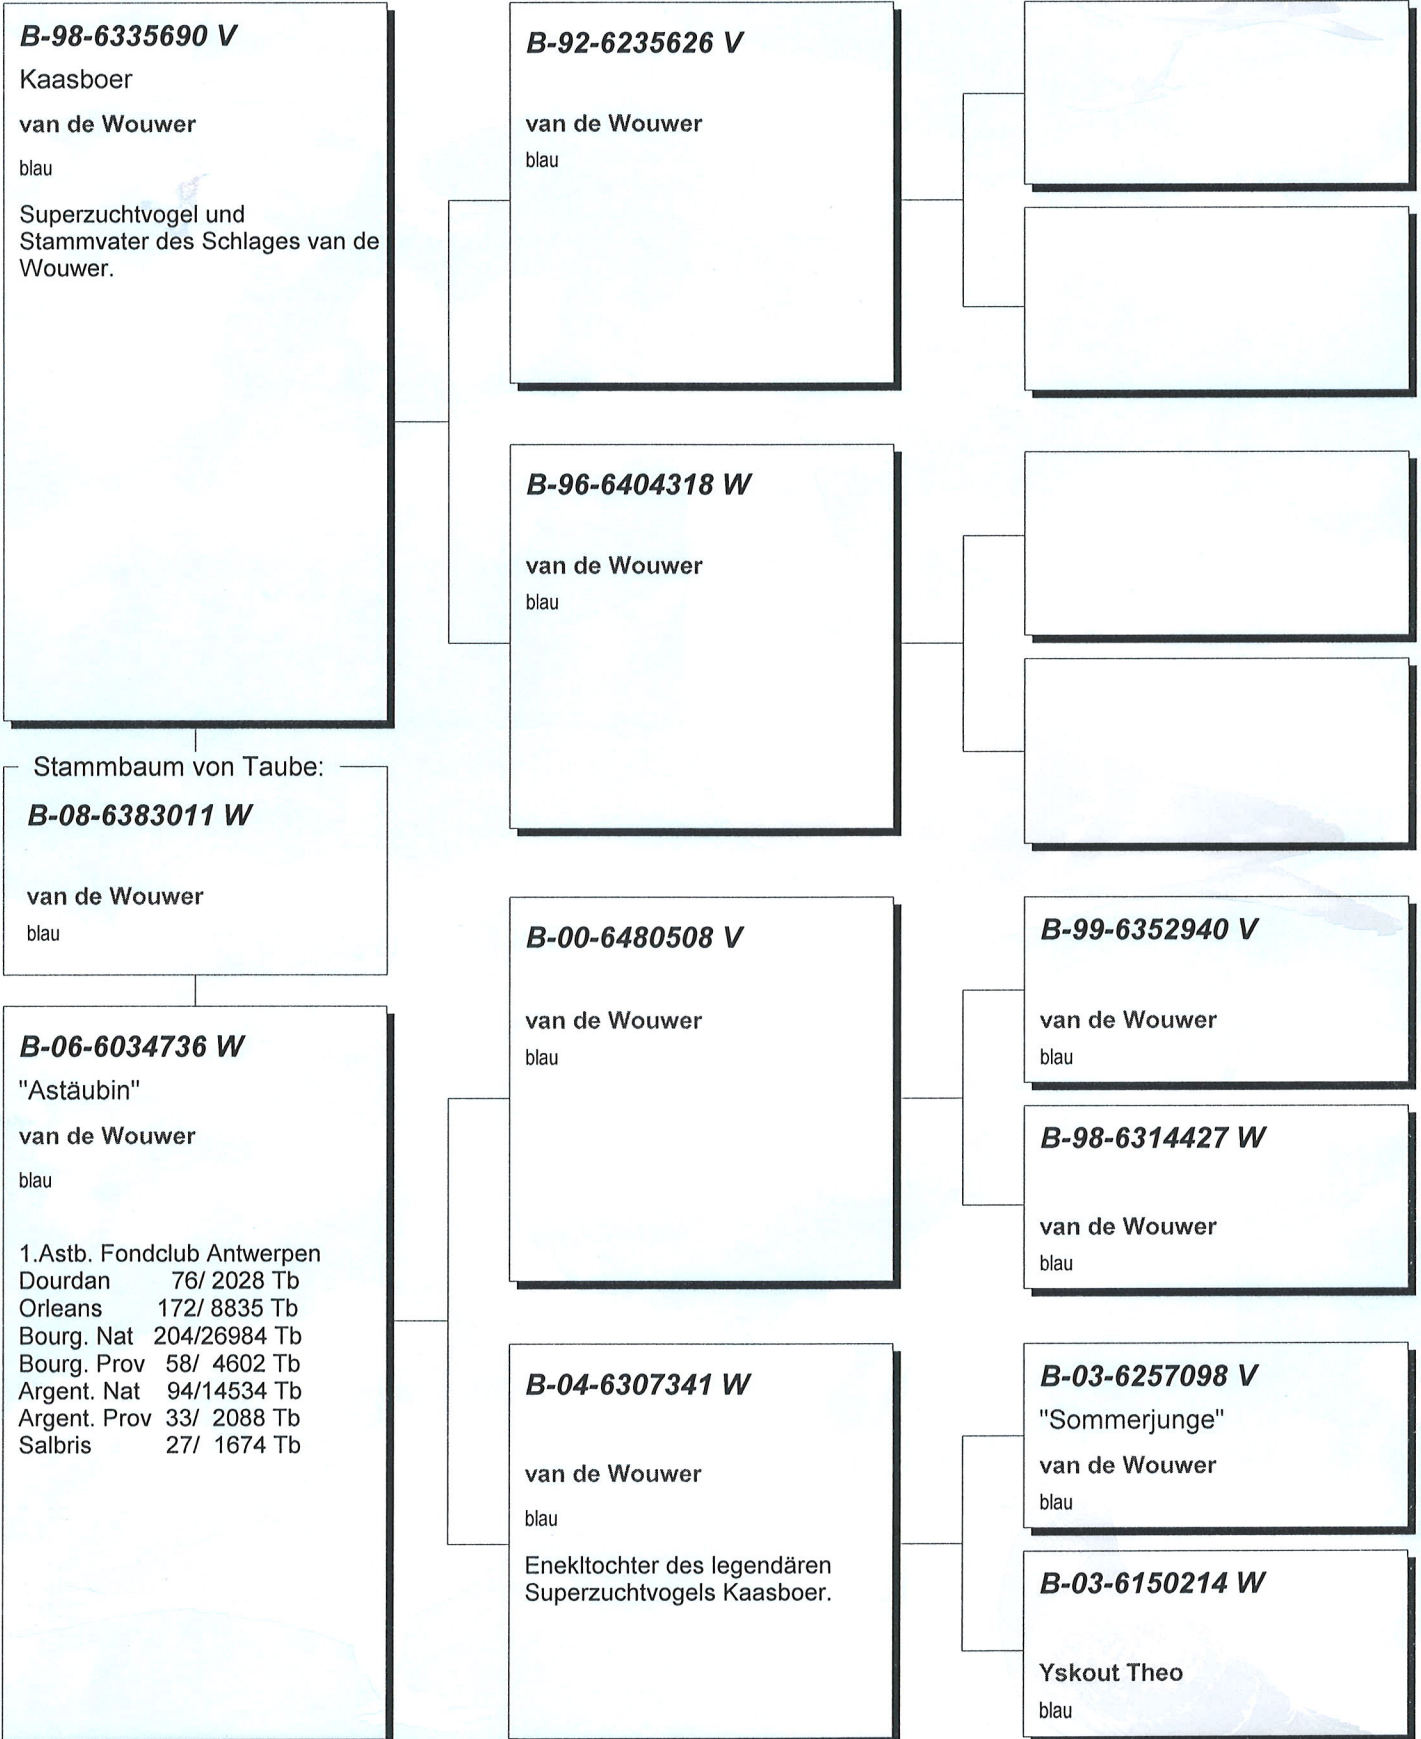

Peter Janßen

Hammerscher Kerkweg 8 · 47533 Kleve

02821 - 79777 · info@maler-janssen.eu

02-03-04-05-06-07-08-09-10-11-12 RV Meister
94-98-02-04-06-08-10-11-12 KV Meister
91+92 4.+1. Verb.Meister(2. auf Bundesebene 972 Pkte)
91-98-99 1. Bez. Meister / 92 Dortmund bester Vogel im Verb.
92 Beste Reiseleistung 5 Tb. Verb. Ausstellung Dortmund
08-11 RegVerb Meister SW