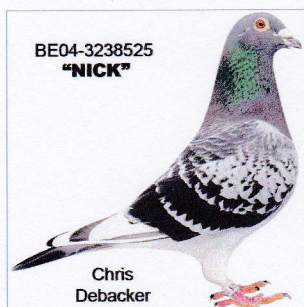

**Chris Debacker**  
 Nijverheidstraat 86  
 8791 Beveren-Leie  
 België  
 Tel. 0032 (0) 56 32 57 01  
 GSM 0486/440750  
 chris.debacker1@telenet.be

**STAMBOOM**  
 BE 15-3123655

**Duiver**  
**Blauw**  
 Adamo  
 3° Ace pigeon Brugse kamp  
 16° Brionne 2946 p  
 4° Tours 6083 p  
 10° Tours 5313 p

23° Chateaudun 1976 p  
 99° Fontenay 9874 p

♂ **BE 04-3238525**

Nick: Vader van o.a:  
 Prof: 10 prov asduif KBDB  
 Panamarenco: 7 X 1ste prijs  
 Randy: o.a. 1ste Orleans  
 Stuart: o.a. 1ste Clermont  
 Staf: 3de prov asduif KBDB  
 Superkweker  
 Zoon Emma Rik Cools

♂ **BE 02-3185319**  
 Kleinzoon Bliksem  
 Vandenabeele

♂ **BE 01-3031235**  
 De Jonge Bliksem  
 Zoon Bliksem Vandenabeele

♂ **BE 98-3158062**  
 Bliksem  
 ♀ **BE 98-2079930**  
 Black Lola

♀ **BE 99-3268245**  
 Gabriëlle  
 Nestzus Jonge Gaby  
 zus Bieke...